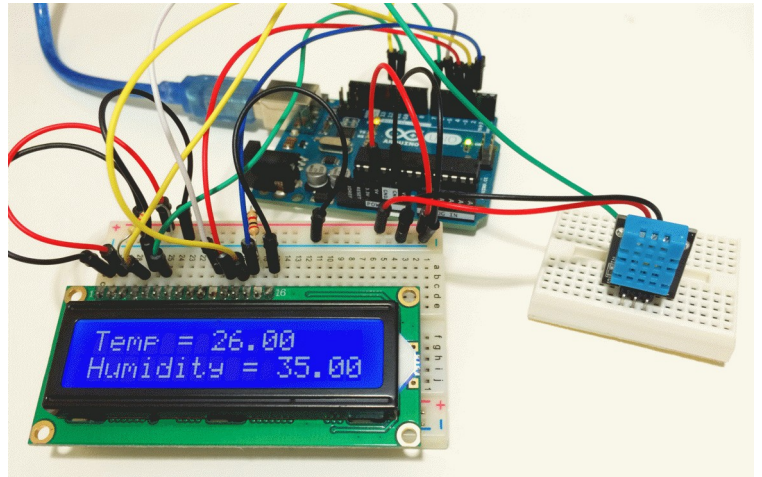

Encadré par Laurent, ce stage de **2 jours** permettra aux jeunes de découvrir la plateforme Arduino et son utilisation dans un contexte de robotique.

**Dates** : jeudi 27 et vendredi 28 juin 2019

**Horaires** : 10h – 16h30