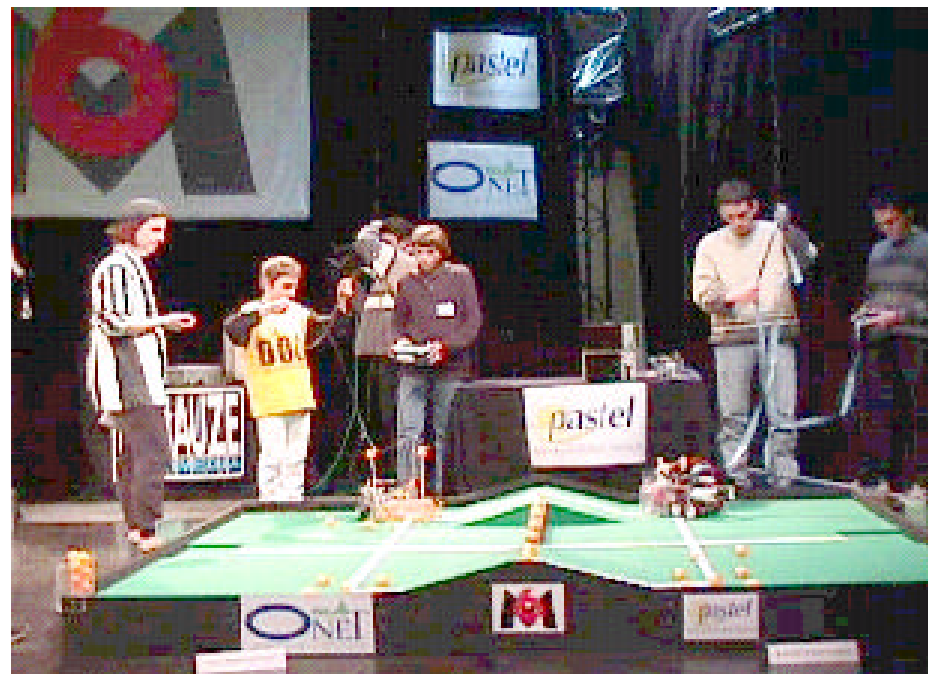

1994... 1995... 1996... 1997... 1998... 1999... **2000**... 2001... 2002... 2003... 2004

Ramonville Saint-Agne nous accueille
au parc technologique du Canal.

Une première Fête de la Science à Ramonville Saint-Agne

Organisation des trophées de robotique E=M6 à Onet-Le-Château (12)

EPOS : European Project on The SUN
avec l'Agence Spatiale Européenne
et la Cité de l'espace

1994 –2004 : de PASTEL à Planète Sciences Midi-Pyrénées, 10 ans d'animation scientifique pour les jeunes