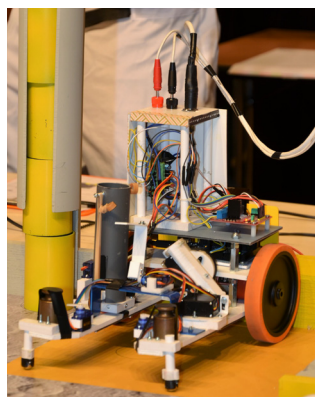

# Trophées de robotique

Construire la ville de demain

Des défis techniques et ludiques relevés par des robots !

L'association Planète Sciences Île-de-France convie petits et grands à une journée festive autour de la robotique.

Des animations autour de la robotique et des sciences sont prévues toute la journée.

Organisée depuis 18 ans par l'association Planète Sciences Île-de-France, la **rencontre régionale des Trophées de robotique**, permet à des jeunes de 7 à 18 ans de travailler en équipe et de construire eux-mêmes des robots filoguidés.

**Trophées de robotique : des sciences techniques et ludiques**

Les Trophées de robotique sont des défis scientifiques et techniques qui apportent aux jeunes des connaissances en mécanique, électricité, informatique et électronique par le biais d'une démarche scientifique ludique et amusante.

Après plusieurs mois de réflexion et de création, les jeunes présentent et testent leurs robots lors de rencontres originales en accord avec le thème de l'année.

N'oublions pas les bénévoles qui, pour l'occasion, revêtissent leur tenue d'arbitre, de technicien, de mécanicien, d'ange-gardien...