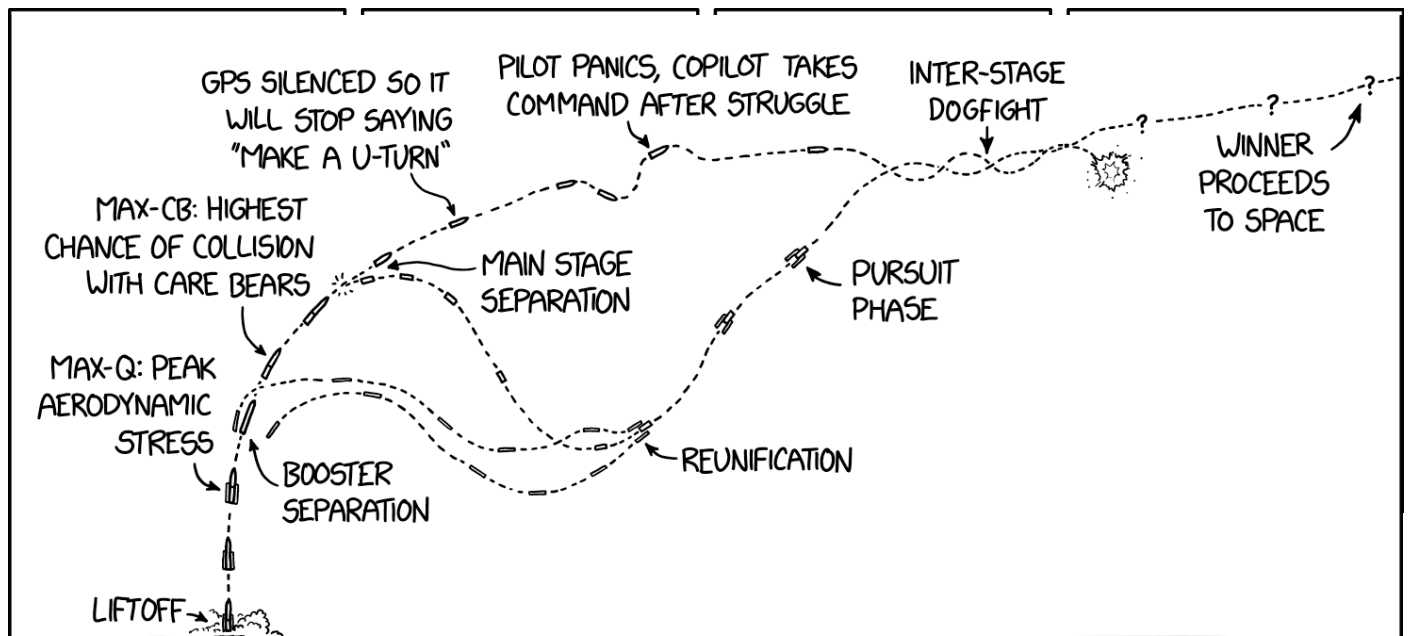

INSTANT BD

OUTLINE OF A TYPICAL ROCKET TEAM

xkcd.com